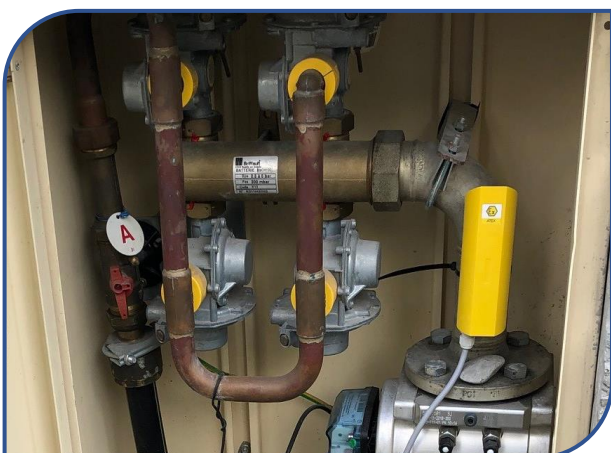

Références

Référence	Technologie
ACW/SF8-MR4	SIGFOX
ACW/LW8-MR4	LoRaWAN

Options

Capteur mécanique	Capteur optique	Ouverture /fermeture
CAPT-MECA	CAPT-OPT2	CAPT-DOCK

GESTION DE L'ÉNERGIE ET DE LA SÉCURITÉ AU SEIN D'UN BÂTIMENT

- Surveillez en temps réel l'index de consommation de vos compteurs électriques ou d'eau
- Analysez les données et détectez les pics de consommation
- Repérez les postes ou les secteurs les plus énergivores et élaborer un plan d'action adapté afin de réduire la consommation
- Identifiez des fuites d'eau grâce à une alerte en cas de consommation anormale