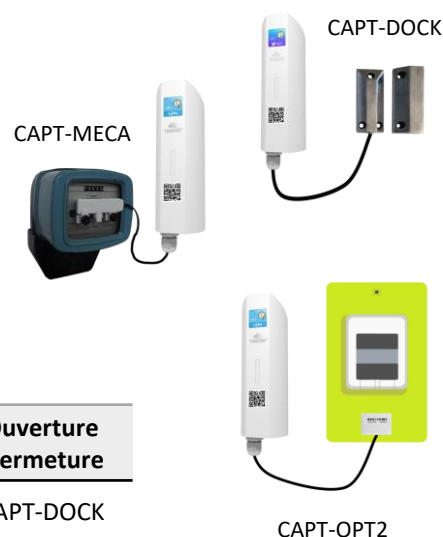

TÉLÉRELÈVE DE COMPTEUR D'EAU – ÉLECTRICITÉ - GAZ

Smart Building

Smart City

Smart Industry

Utilities

Fonctionnalités

Surveiller et transmettre l'état de 4 sorties Tout ou Rien (type collecteur ouvert, NPN/PNP et contact sec).

Transmettre l'index de comptage d'un compteur d'eau, de gaz ou d'électricité.

Alertes sms ou e-mail en cas de dépassement d'un seuil*.

Compatible répéteur Sigfox (ACW-GW) et LoRaWAN (ACW-EXT, uniquement sur réseau Orange).

**Version ATEX zone 2 disponible (ACW-MR2-EX)
Fonctionnalités réduites, nous consulter.**

*Uniquement avec souscription à notre plateforme web Atim Cloud Wireless™

- 4 entrées configurables en comptage ou Tout ou Rien
- Plug & Play : installation en moins de 10 min
- 2 packs piles interchangeables
- Jusqu'à 4 relevés de consommation par heure
Sigfox > 2 ans
LoRa > 7 ans
- Portée radio >15 kms
- Configuration par downlink ou Bluetooth (BLE 4.2)
- Boitier IP65 protection
- Redondance des données et datalogging
- Signal visuel indiquant la connexion au réseau et la qualité radio

Références

Référence	Technologie
ACW/SF8-MR4	SIGFOX
ACW/LW8-MR4	LoRaWAN

Options

Capteur mécanique	Capteur optique	Ouverture /fermeture
CAPT-MECA	CAPT-OPT2	CAPT-DOCK

GESTION DE L'ÉNERGIE ET DE LA SÉCURITÉ AU SEIN D'UN BÂTIMENT